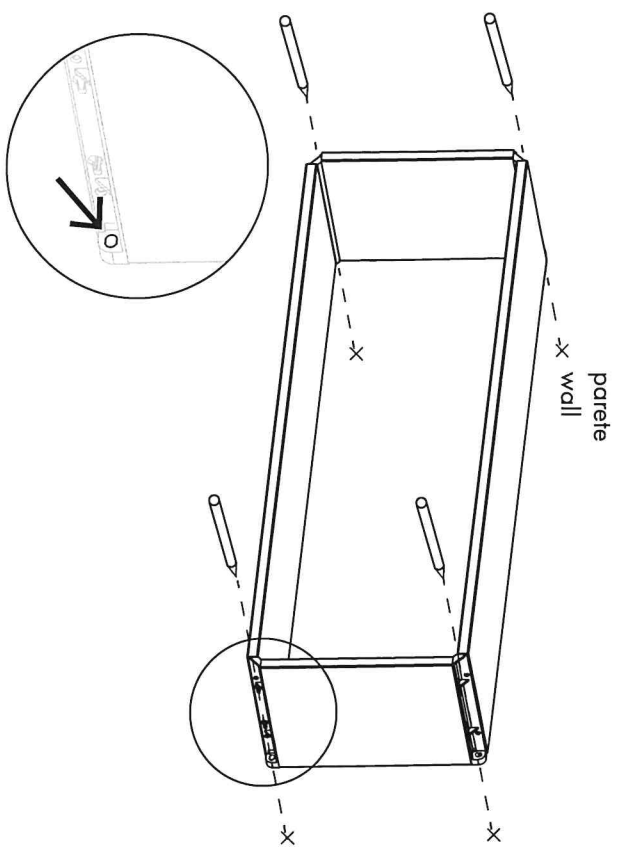

ERRE 8 plus

ISTRUZIONI DI MONTAGGIO MODULO STANDARD
ASSEMBLY INSTRUCTION STANDARD MODULE

x 4

x 4

Vite TP trilobata
4x10
DIN 7500

x 16

Molla armonica
Spring

x 4

x 2

x 2

1

2

3

Spingere
Push

4

5