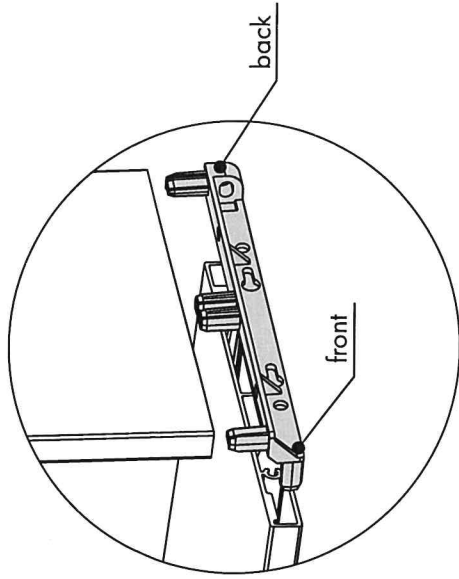

ERRE 8 plus

ISTRUZIONI DI MONTAGGIO MODULO STANDARD
ASSEMBLY INSTRUCTION STANDARD MODULE

x 4

x 4

Vite TP trilobata
4x10
DIN 7500

x 16

Molla armonica
Spring

x 4

x 2

x 2

1

2