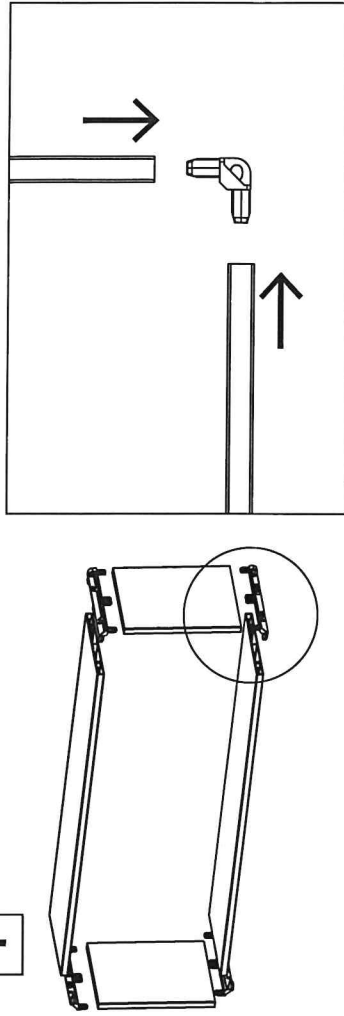

ERRE 8 plus

ISTRUZIONI DI MONTAGGIO MODULO STANDARD
ASSEMBLY INSTRUCTION STANDARD MODULE

x 4

x 4

Vite TP trilobata
4x10
DIN 7500

x 16

Molla armonica
Spring

x 4

x 2

x 2

1

2

3

Spingere
Push

4

5